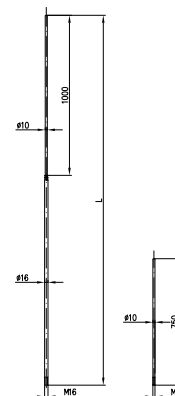

Молниеприёмники алюминиевые серии МА-ХР

- Соответствует ГОСТ Р МЭК 62561-2-2014 «Компоненты системы молниезащиты - Часть 2: Требования к проводникам и заземляющим элементам»;
- Соответствует ГОСТ Р МЭК 62305-1-2010;
- Соответствует СО-153-34.21.122-2003;
- Минимальное сопротивление ветру при максимальной площади защиты;
- Осуществляет минимальную нагрузку на поверхность крыши;
- Клемма подключения токоотвода к вертикальному молниеприёмнику идет в комплекте;
- Поставляются в составе устройств молниезащитных комплектных УМК.

800 104

Шифр	Высота молниеприемника L, мм	Диаметр молниеприёмника Ø, мм	Вес, кг	№ по каталогу
МА-ХР-750	750	10	0,350	800 104
МА-ХР-1000	1000	16	0,500	800 131
МА-ХР-1500	1500	10/16	0,700	800 037
МА-ХР-2000	2000	10/16	0,800	800 038
МА-ХР-2500	2500	10/16	0,900	800 039
МА-ХР-3000	3000	10/16	1,000	800 040
МА-ХР-3500	3500	10/16	1,100	800 100
МА-ХР-4000	4000	10/16	1,200	800 101
МА-ХР-4500	4500	10/16	1,300	800 102
МА-ХР-5000	5000	10/16	1,400	800 103